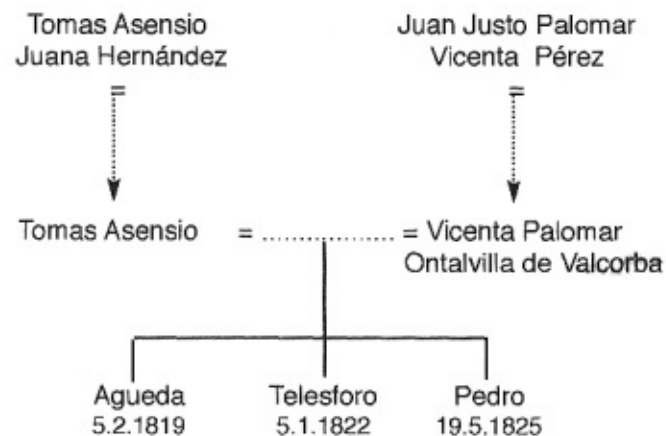

Gráficas de los bautizos acaecidos en el lugar de Martialay, Soria.

por Carlos de Escalada 2001 ccdescalada@aol.com

BAUTIZOS 1575-1700

BAUTIZOS 1701-1726

BAUTIZOS 1801-1826

Esquema Genealógico del apellido

Asensio

en Martialay, Soria.
Años 1818 -1852
por Carlos de Escalada
ccdescalada@aol.com

Esquema Árbol 1

Esquema Árbol 1

Esquema Árbol 2

Esquema Árbol 3

Esquema Genealógico de la familia **Díez**
 Martialaly, Soria
 por Carlos de Escalada MMII