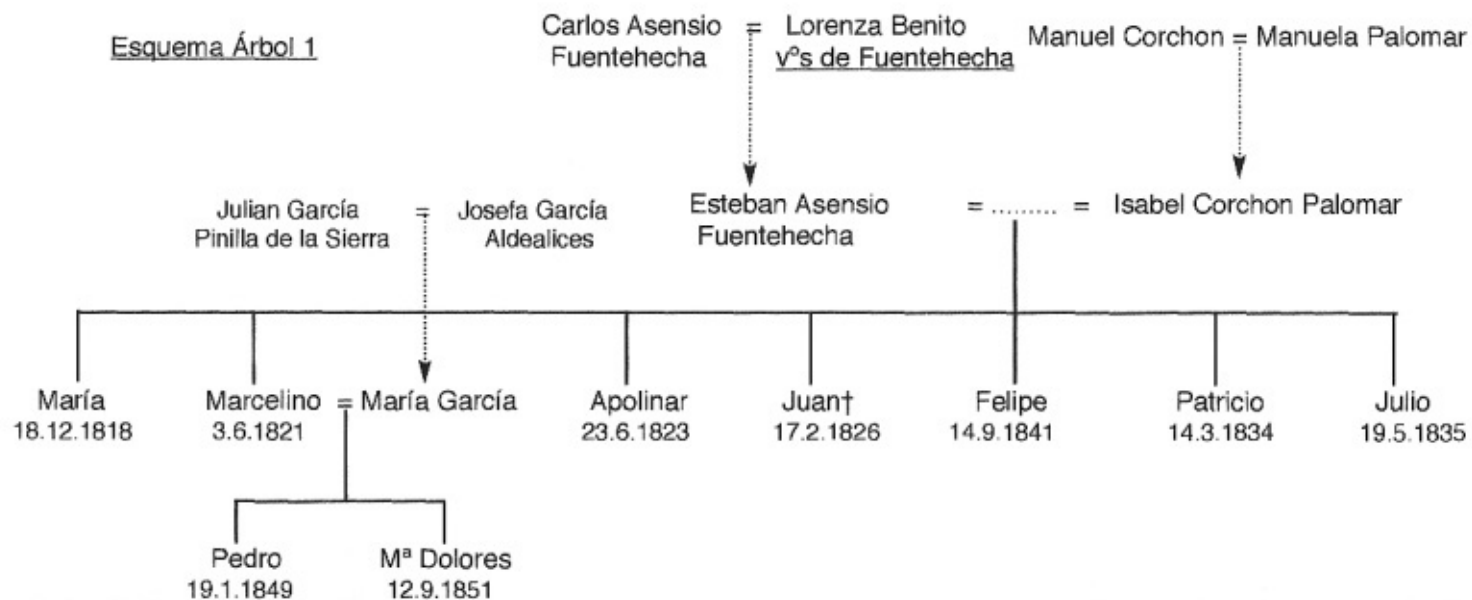

Gráficas de los bautizos acaecidos en el lugar de Martialay, Soria.

por Carlos de Escalada 2001 ccdescalada@aol.com

BAUTIZOS 1575-1700

BAUTIZOS 1701-1726

BAUTIZOS 1801-1826

Esquema Genealógico del apellido

Asensio

en Martialay, Soria.
Años 1818 -1852
por Carlos de Escalada
ccdescalada@aol.com

Esquema Árbol 1

Esquema Árbol 1

Esquema Árbol 2

Esquema Árbol 3

Esquema Genealógico de la familia **Díez**
 Martialaly, Soria
 por Carlos de Escalada MMII